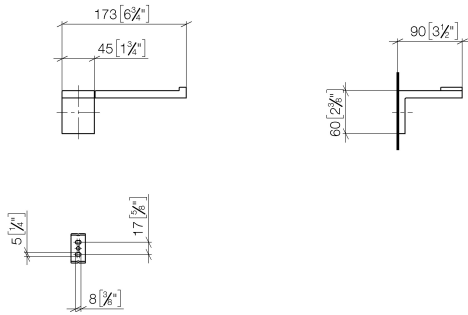

83 500 980

- Breite 175 mm
- Höhe 60 mm
- Ausladung 90 mm

	Chrom	83 500 980-00
	Platin gebürstet	83 500 980-06
	Platin	83 500 980-08
	Messing gebürstet (23kt Gold)	83 500 980-28
	Schwarz matt	83 500 980-33
	Dark Platinum gebürstet	83 500 980-99

83 500 980

mm [inches]

83 500 980

Ersatzteile für die
anderen
Oberflächenvarianten
finden Sie hier: Platin
gebürstet

Ersatzteilstückliste

Nr.	Artikelnummer	Benennung	Verbaumenge	Lieferzeit
1	05 17 20 736 00 90	Befestigungssatz	1	2
2	08 17 98 500-00	Halter	1	10
3	04 31 11 113 00 90	Stift	1	2
4	09 31 11 204 90	Stift	1	2
5	09 31 11 203 90	Stift	1	2
6	08 17 98 554-00	Halter	1	10
7	90 31 11 030 00 90	Stift	1	2
8	09 31 11 059 90	Stift	1	2