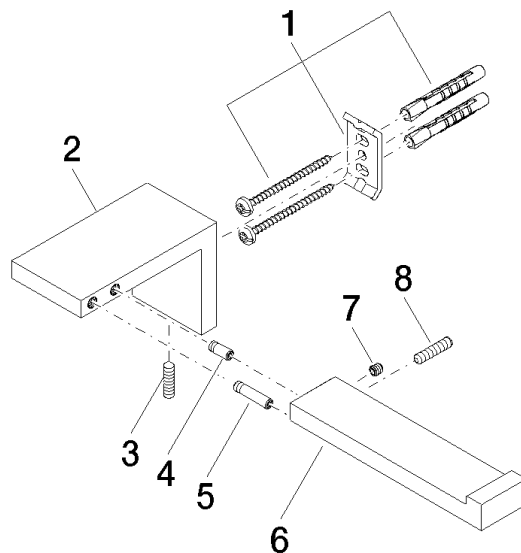

83 500 980

- Breite 175 mm
- Höhe 60 mm
- Ausladung 90 mm

	Chrom	83 500 980-00
	Platin gebürstet	83 500 980-06
	Platin	83 500 980-08
	Messing gebürstet (23kt Gold)	83 500 980-28
	Schwarz matt	83 500 980-33
	Dark Platinum gebürstet	83 500 980-99

83 500 980

mm [inches]

83 500 980

Ersatzteile für die
anderen
Oberflächenvarianten
finden Sie hier: Platin
gebürstet

Ersatzteilstückliste

Nr.	Artikelnummer	Benennung	Verbaumenge	Lieferzeit
1	05 17 20 736 00 90	Befestigungssatz	1	2
2	08 17 98 500-00	Halter	1	10
3	04 31 11 113 00 90	Stift	1	2
4	09 31 11 204 90	Stift	1	2
5	09 31 11 203 90	Stift	1	2
6	08 17 98 554-00	Halter	1	10
7	90 31 11 030 00 90	Stift	1	2
8	09 31 11 059 90	Stift	1	2